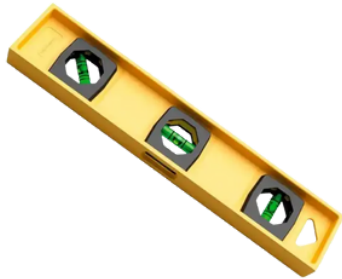

TRAMONTINA MASTER

NIVEL EM POLIMERO

Descrição	Código
NIVEL EM POLIMERO DE ENGENHARIA 12 TRAMONTINA MASTER	19889
NIVEL EM POLIMERO DE ENGENHARIA 18 TRAMONTINA MASTER	19890
NIVEL EM POLIMERO DE ENGENHARIA 24 TRAMONTINA MASTER	19891

NIVEL EM ALUMINIO

Descrição	Código
NIVEL ALUMINIO 12 300MM 3 BOLHAS MAGNETICO VD PLUS VONDER	18185
NIVEL MAGNETICO DE ALUMINIO 12 TRAMONTINA MASTER	19843
NIVEL MAGNETICO DE ALUMINIO 14 TRAMONTINA MASTER	19845